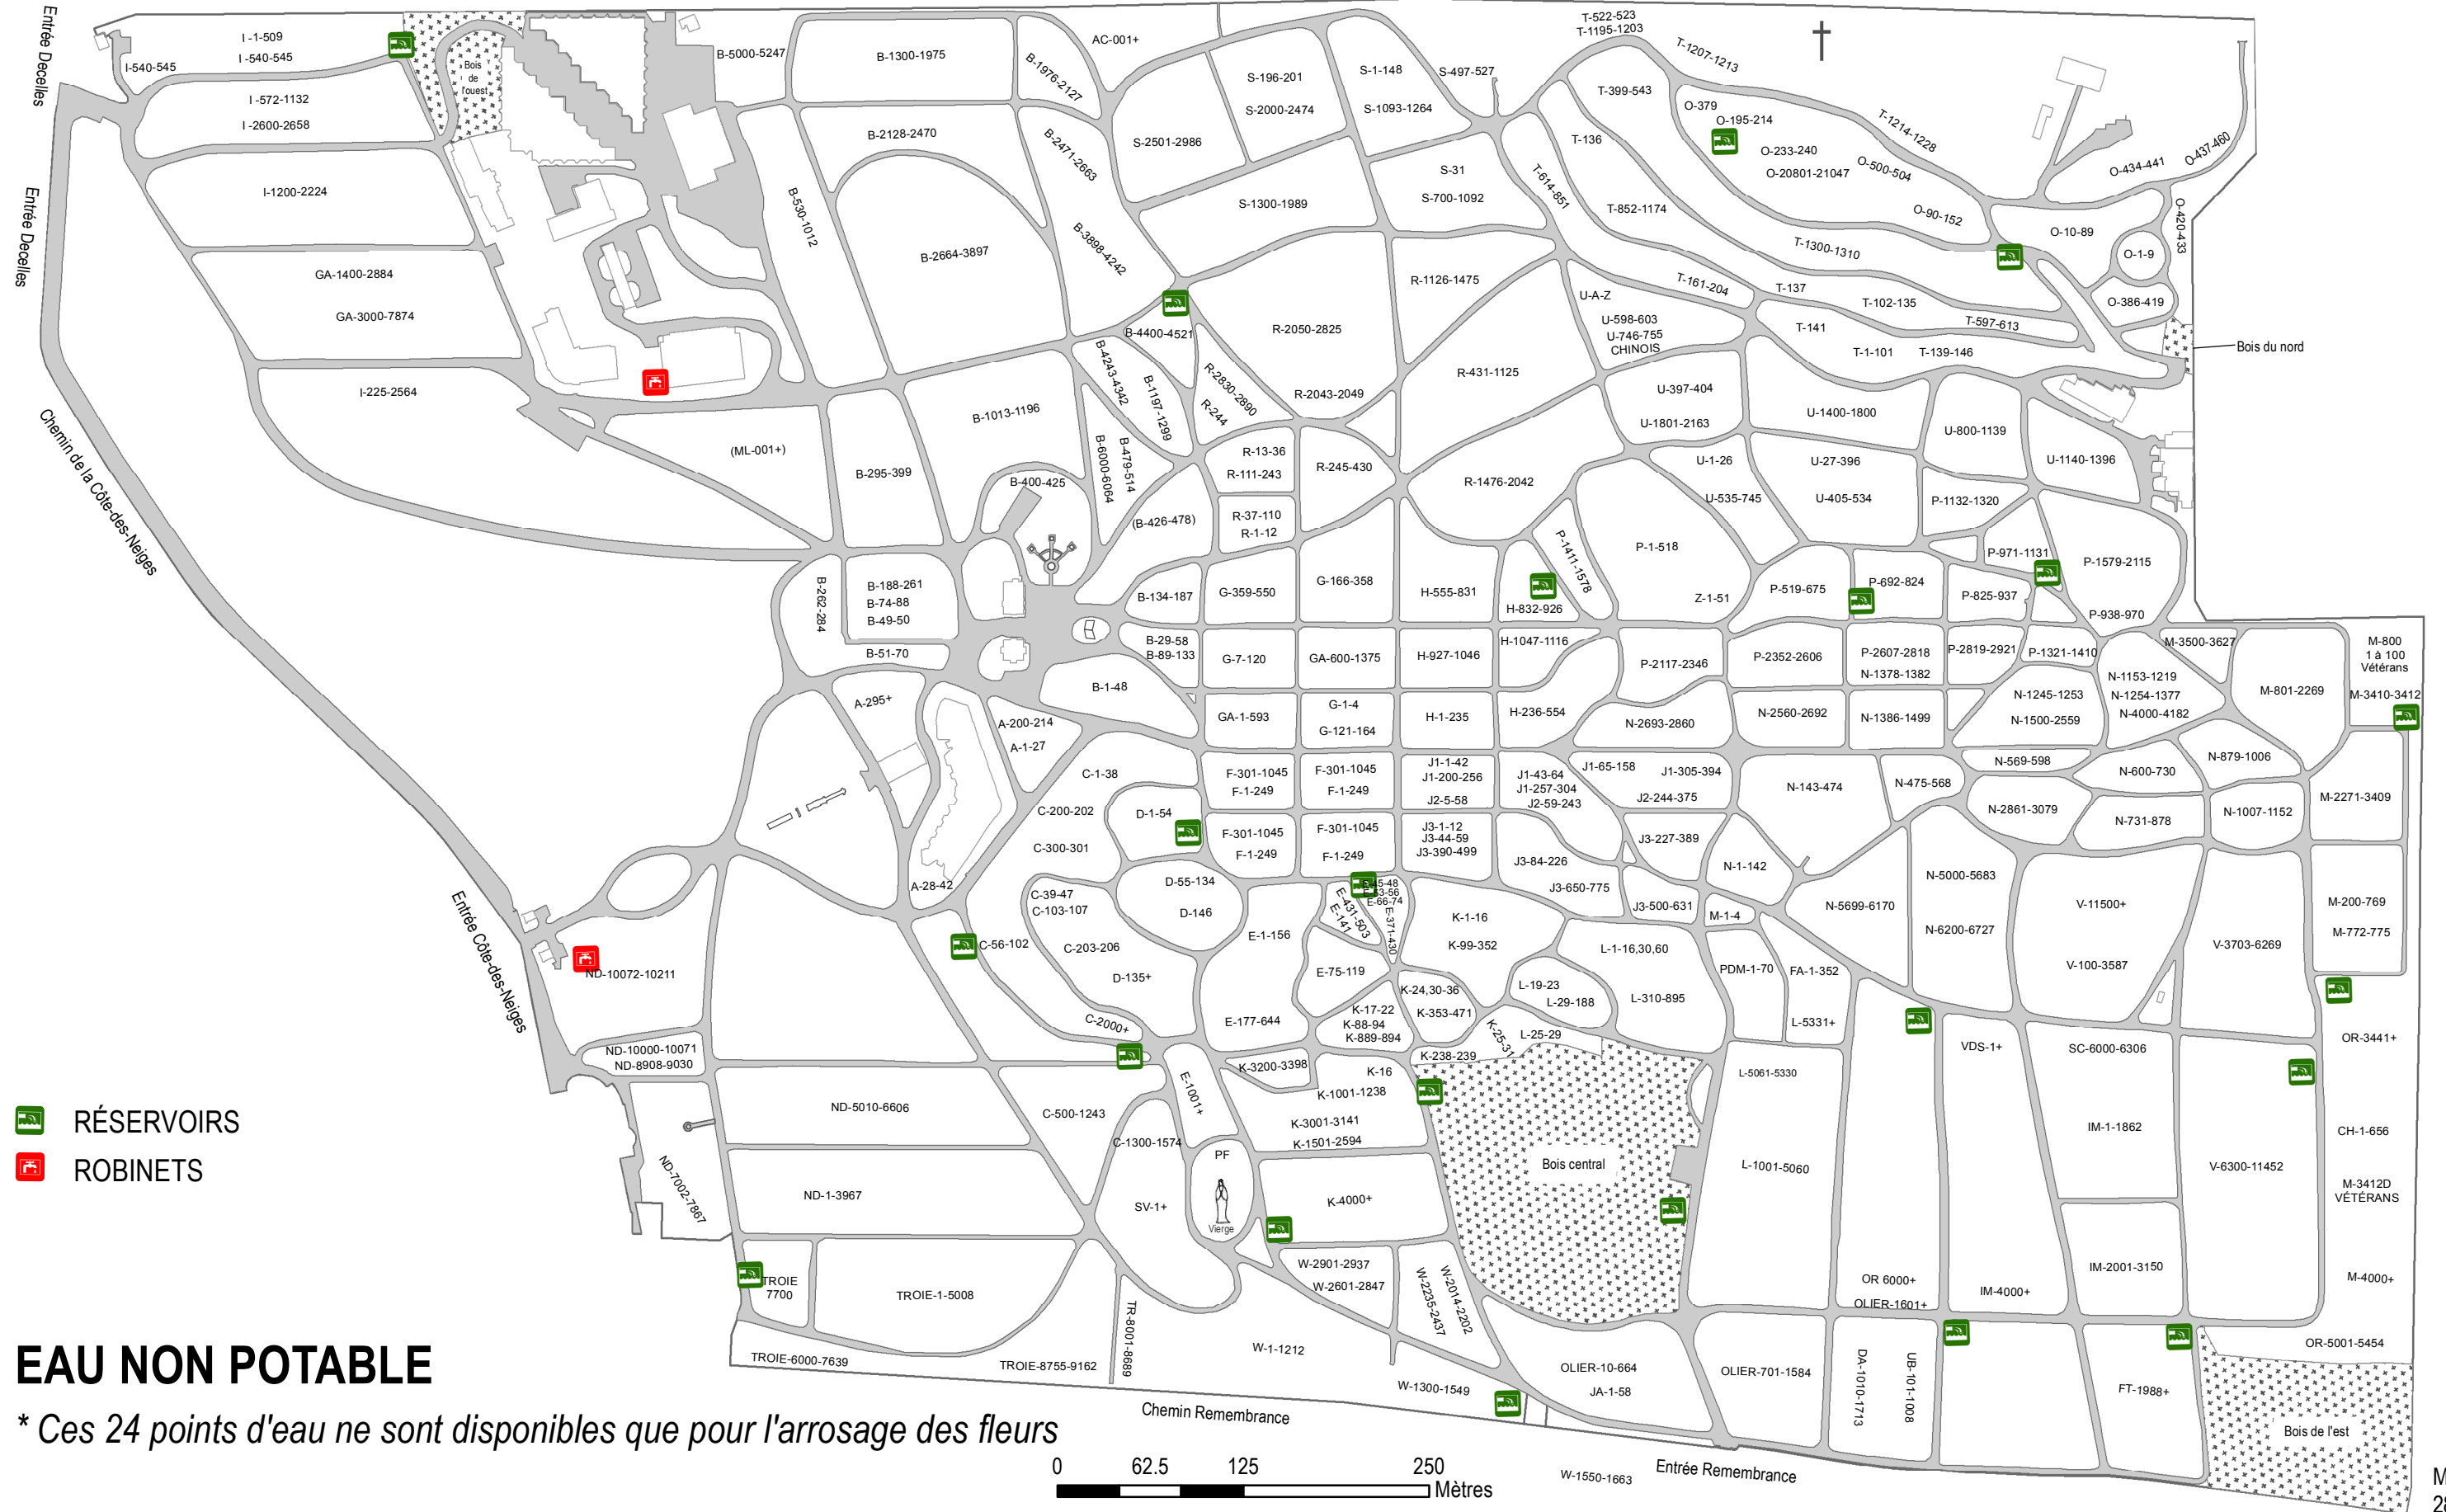

RÉSEAU DE DISTRIBUTION D'EAU ÉCORESPONSABLE

-  RÉSERVOIRS
-  ROBINETS

EAU NON POTABLE

* Ces 24 points d'eau ne sont disponibles que pour l'arrosage des fleurs