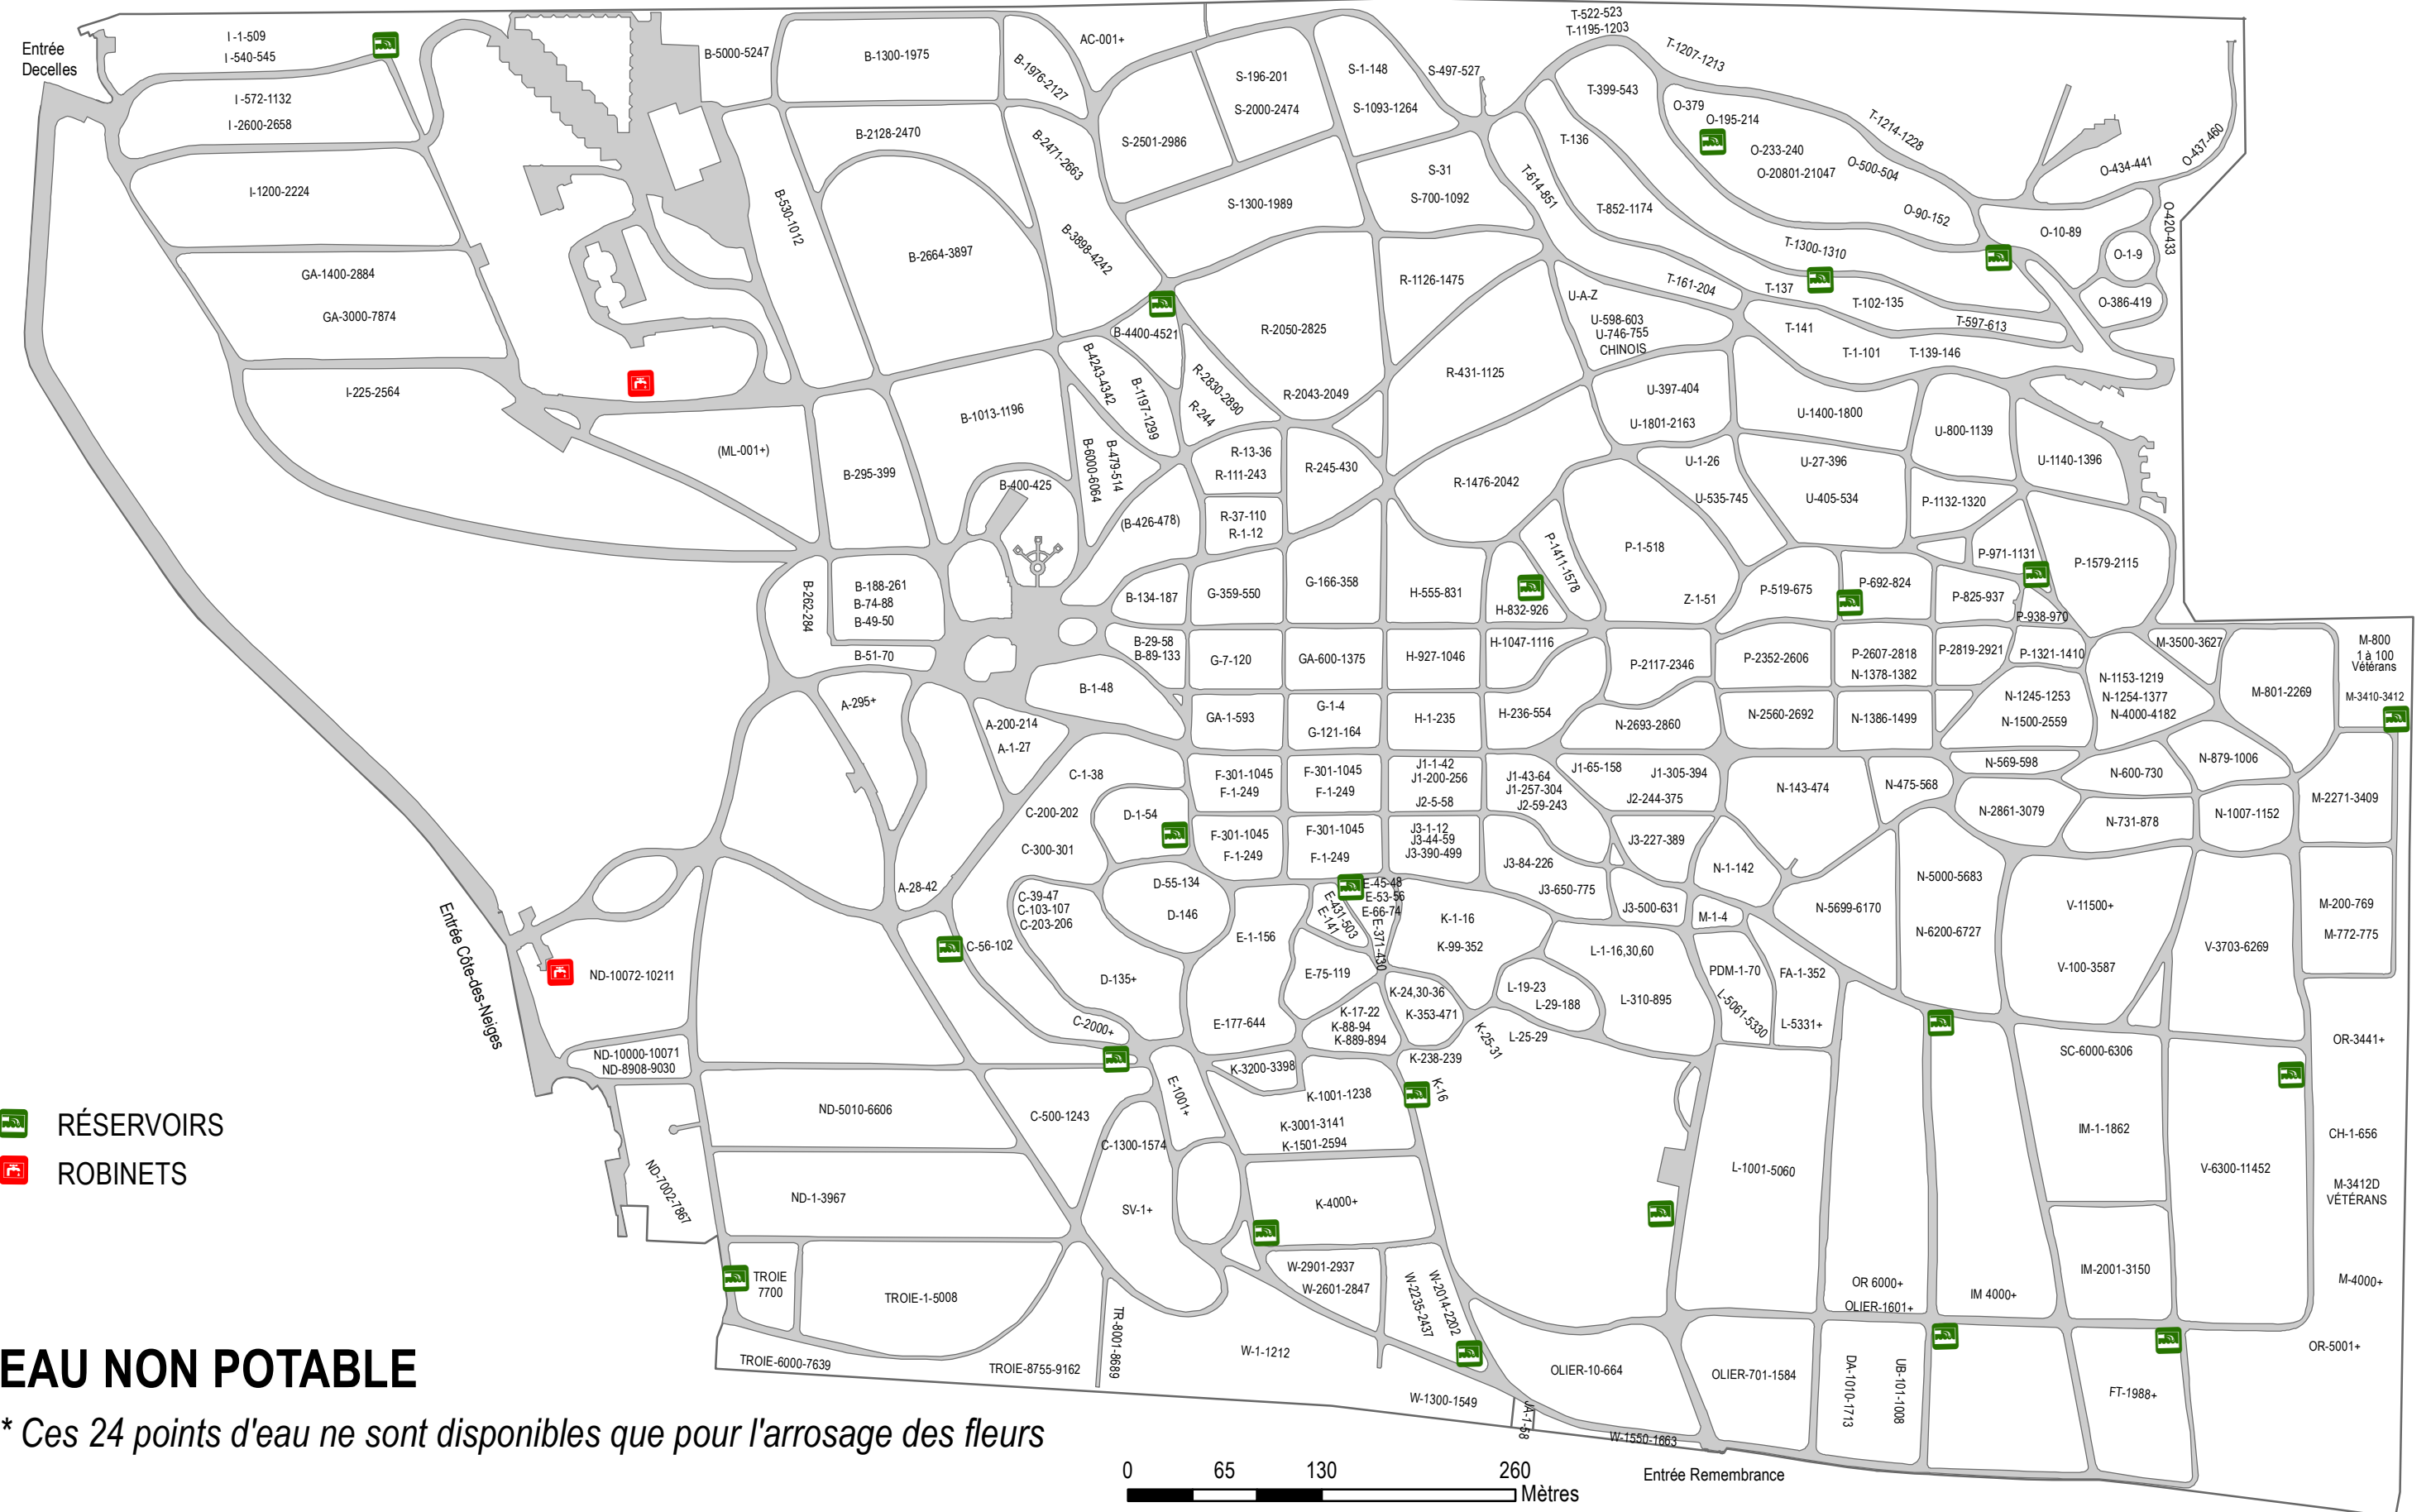

# RÉSEAU DE DISTRIBUTION D'EAU ÉCORESPONSABLE

-  RÉSERVOIRS
-  ROBINETS

## EAU NON POTABLE

\* Ces 24 points d'eau ne sont disponibles que pour l'arrosage des fleurs

Mise à jour :  
23 juin 2020