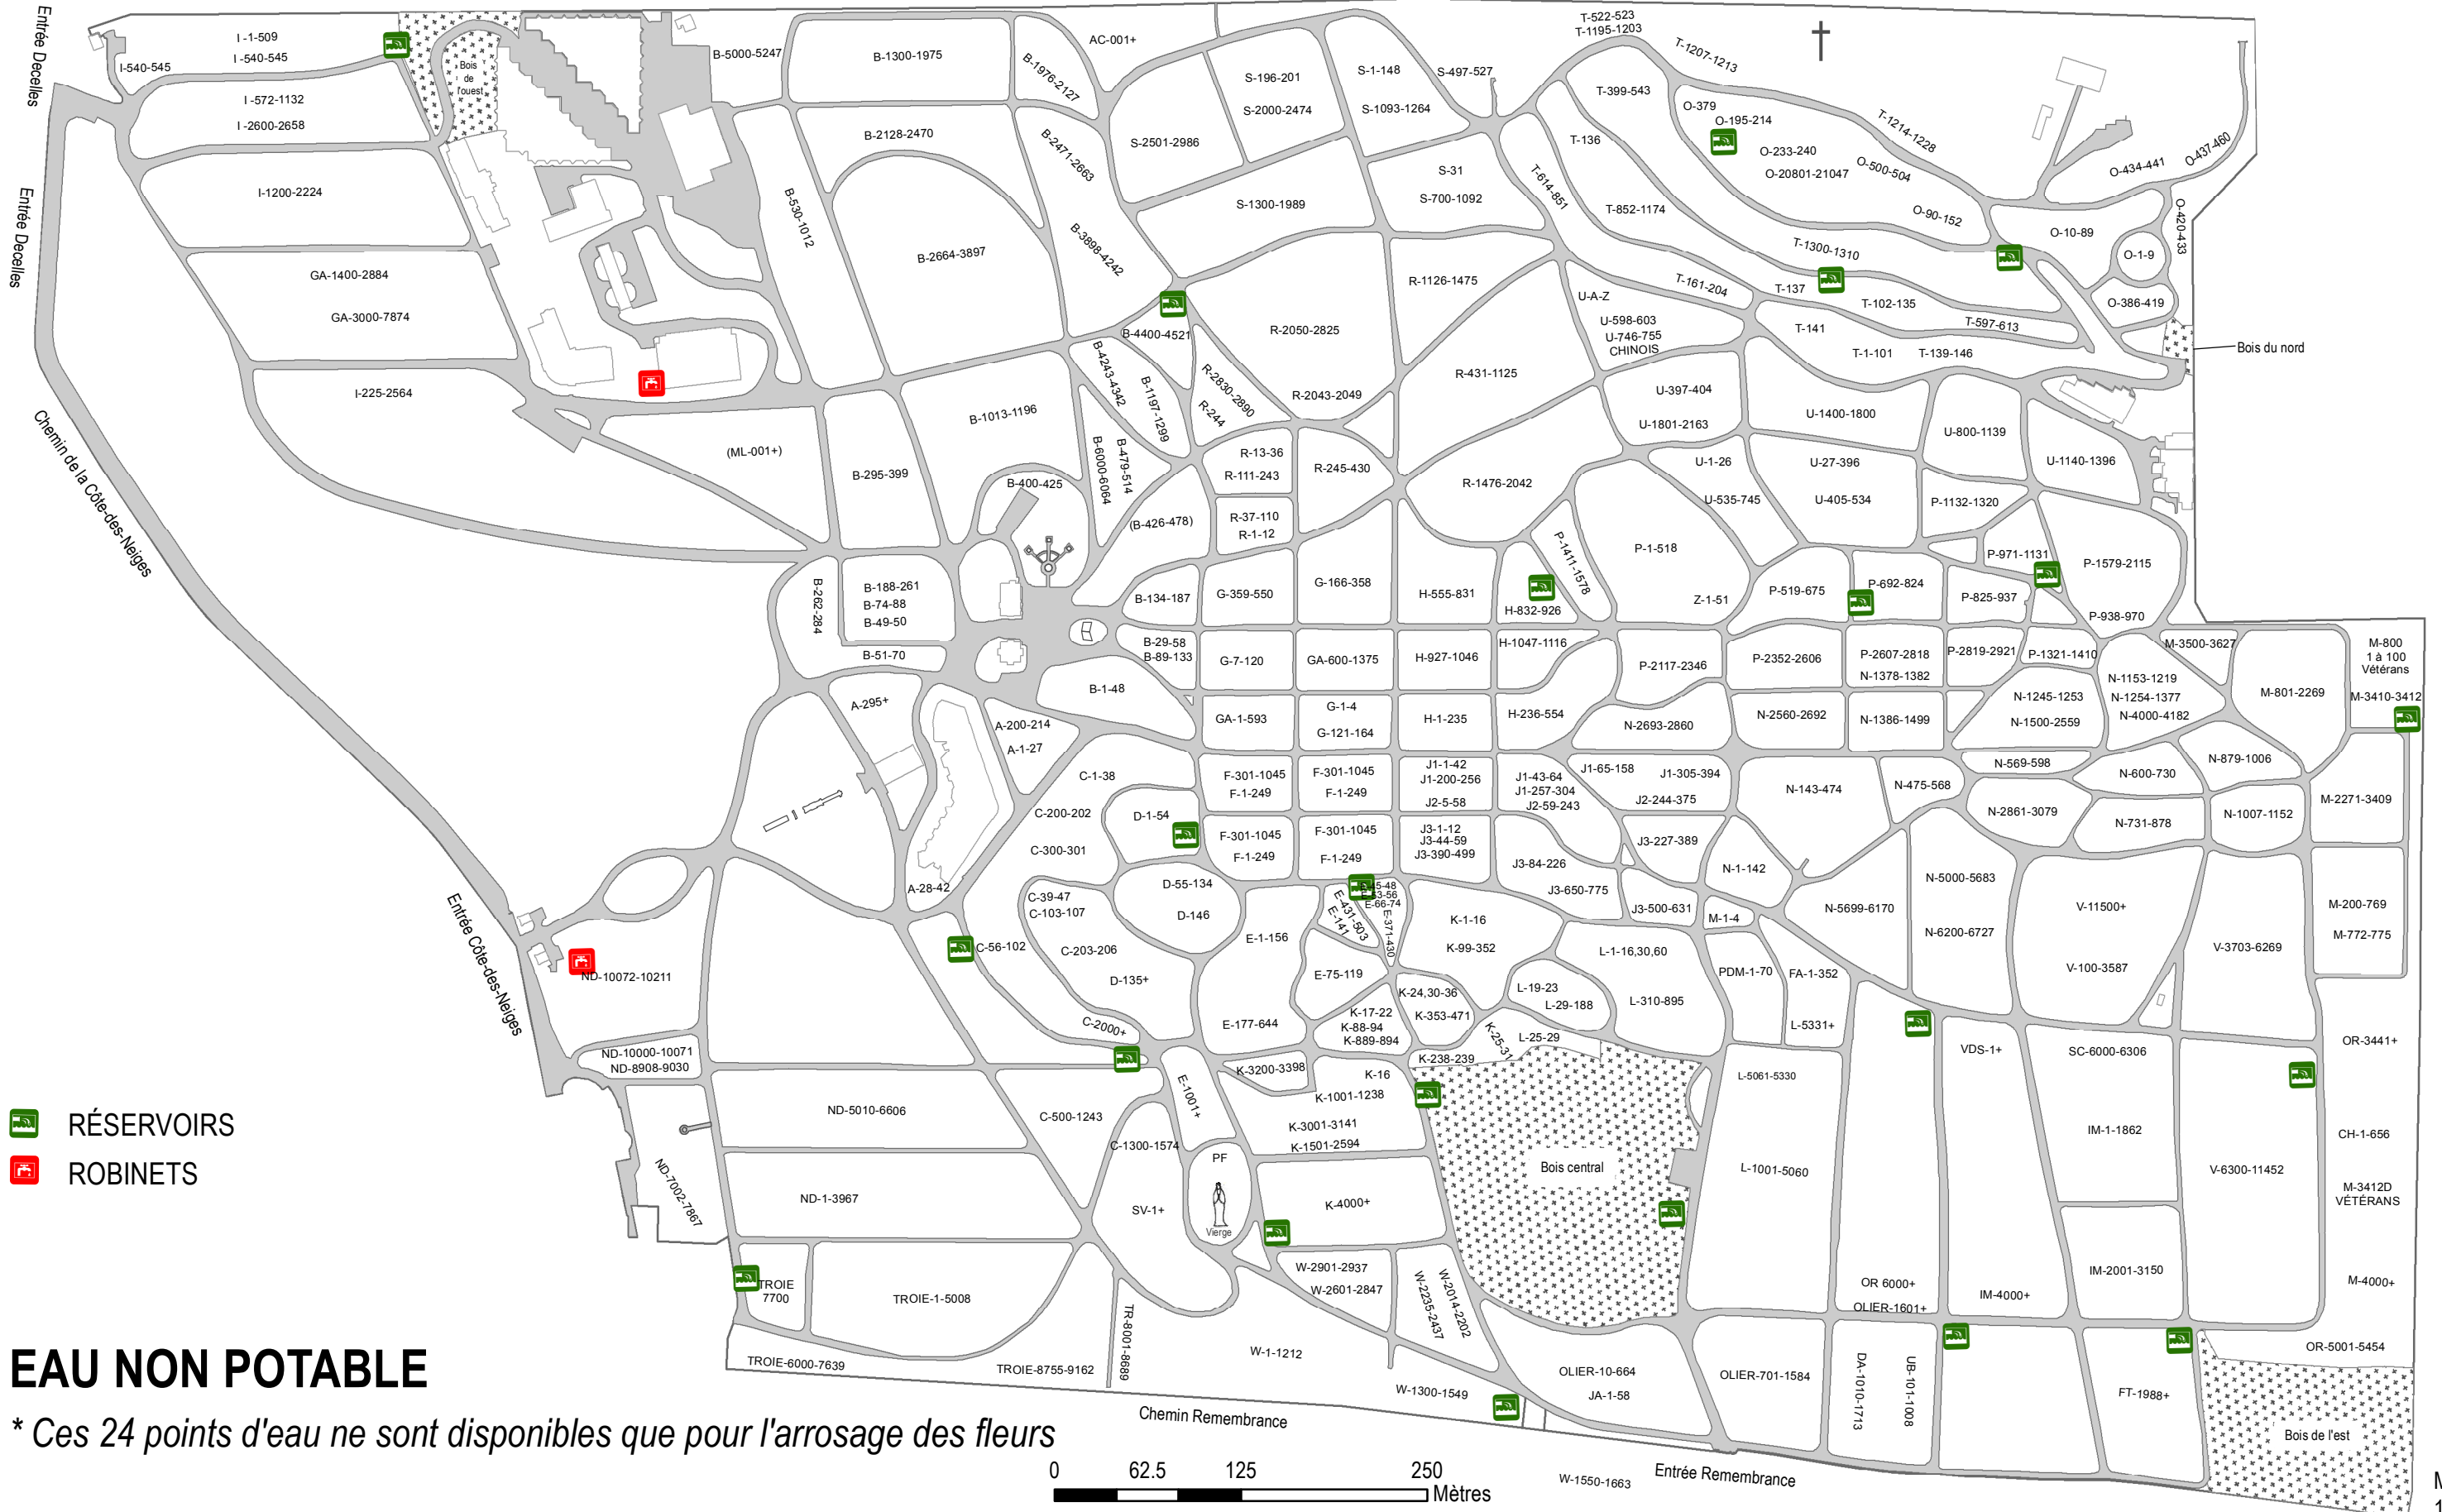

RÉSEAU DE DISTRIBUTION D'EAU ÉCORESPONSABLE

EAU NON POTABLE

* Ces 24 points d'eau ne sont disponibles que pour l'arrosage des fleurs

Mise à jour :
13 avril 2021